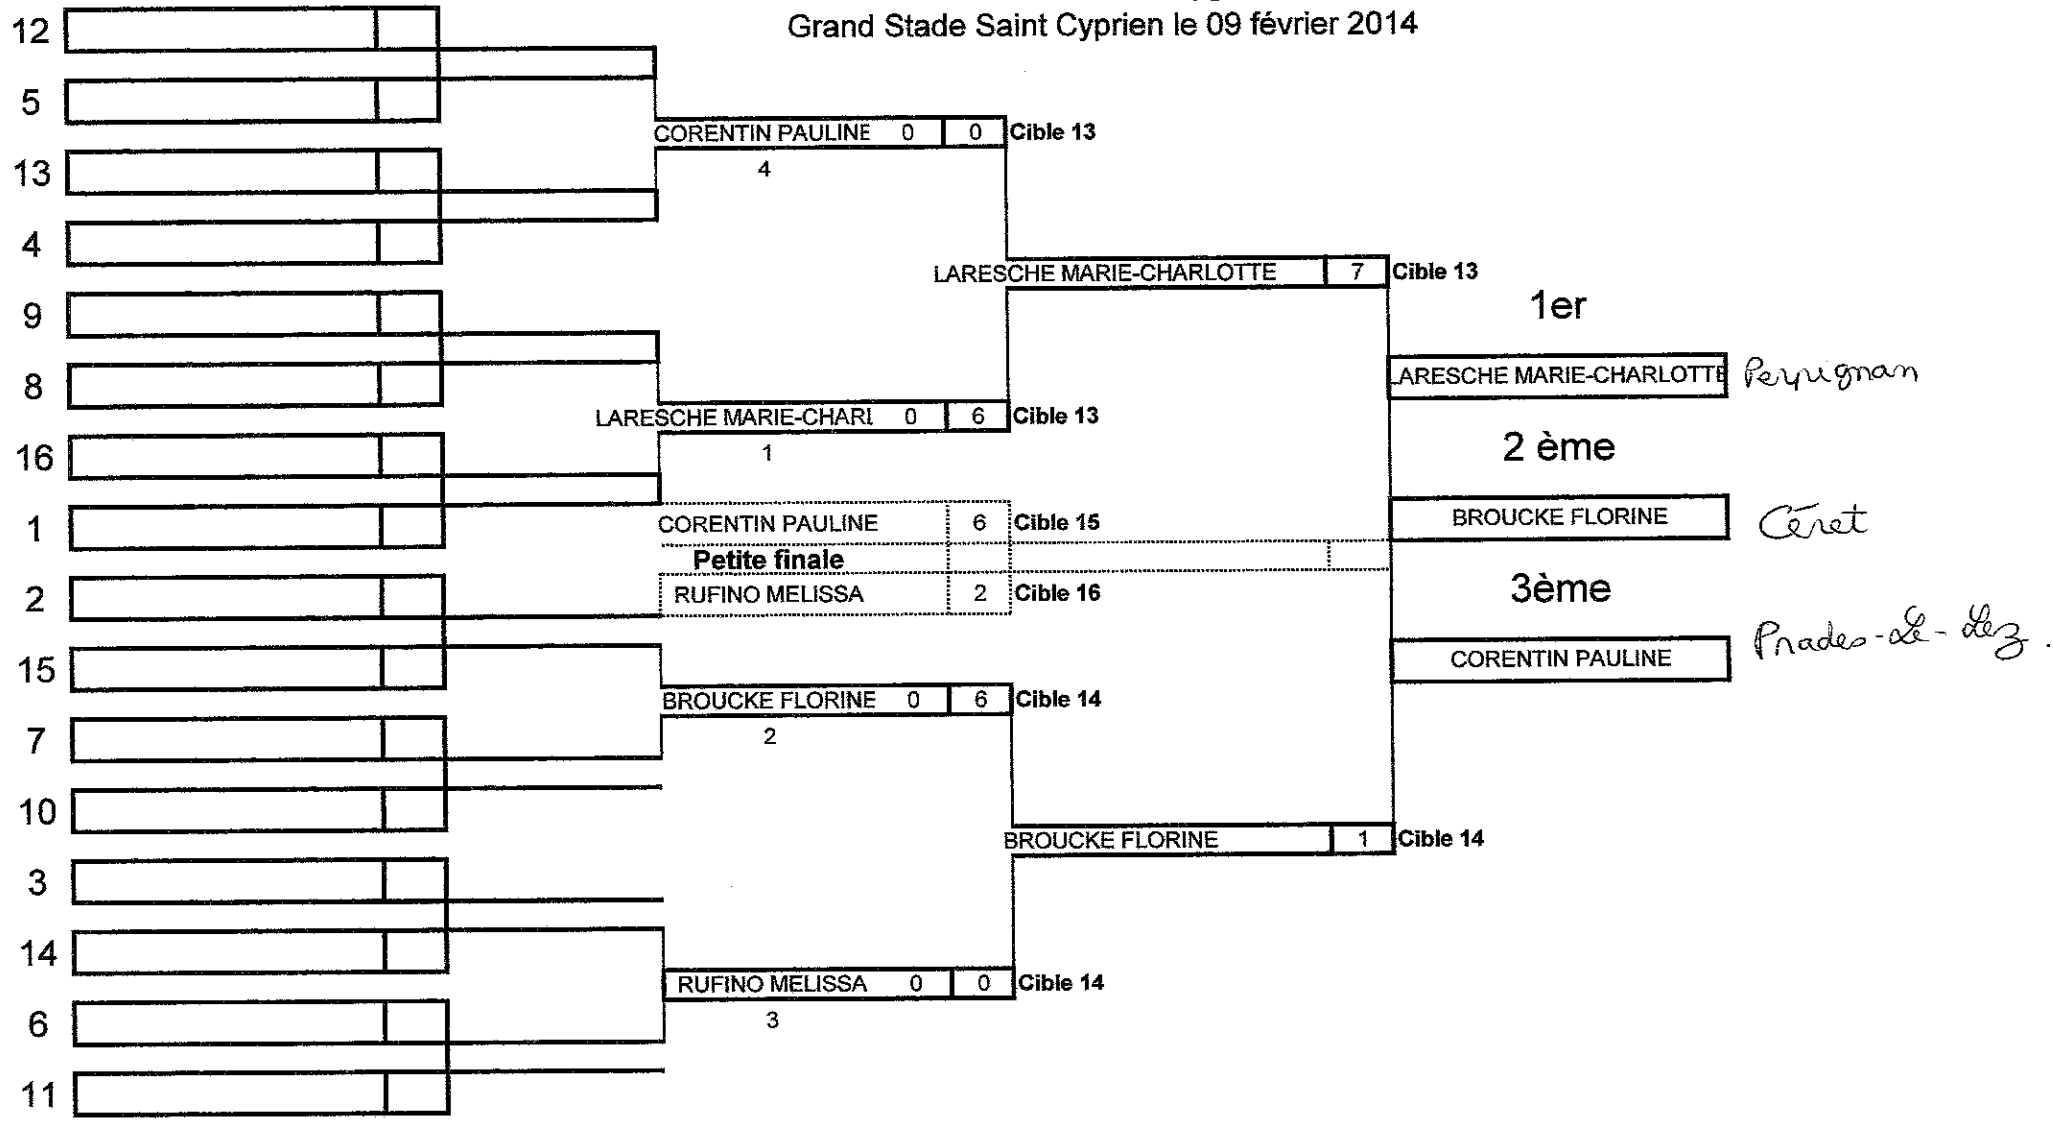

21	D'HELIE ALEXANDRE	0	4	Cible 31	FANTIN BAPTISTE	4	Cible 23	
12	FANTIN BAPTISTE	0	6	Cible 31	FANTIN BAPTISTE	3	Cible 19	
28	0	0	0	Cible 29	CHABROLIN ROMAIN	2	Cible 23	
5	CHABROLIN ROMAIN	0	0	Cible 29	CATOIS JOHAN	7	Cible 17	
20	GUIITENY CLEMENT	0	0	Cible 27	BEAUMONT MAXENCE	0	Cible 21	
13	BEAUMONT MAXENCI	0	6	Cible 27	CATOIS JOHAN	7	Cible 19	
29	0	0	0	Cible 25	CATOIS JOHAN	6	Cible 21	
4	CATOIS JOHAN	0	0	Cible 25	CATOIS JOHAN	6	Cible 17	
24	CHERRIER ADRIEN	0	0	Cible 23	DAMIANS THIBAULT	6	Cible 19	
9	DAMIANS THIBAULT	0	6	Cible 23	DAMIANS THIBAULT	0	Cible 17	
25	GACHE DAMIEN	0	0	Cible 21	REYNES GUILLAUME	4	Cible 19	
8	REYNES GUILLAUME	0	6	Cible 21	SOULE QUENTIN	1	Cible 17	
17	CERDAN ANTONIN	0	6	Cible 19	CERDAN ANTONIN	3	Cible 17	
16	MUH GUILLAUME	0	0	Cible 19	SOULE QUENTIN	6	Cible 17	
32	0	0	0	Cible 17	SOULE QUENTIN	7	Cible 17	
1	SOULE QUENTIN	0	0	Cible 17	SOULE QUENTIN	6	Cible 19	
2	LIBERT UGO	0	0	Cible 18	LIBERT UGO	4	Cible 18	
31	0	0	0	Cible 18	MAFFRE GAETAN	7	Cible 18	
15	MAFFRE GAETAN	0	6	Cible 20	MAFFRE GAETAN	6	Cible 18	
18	GUCATI DREN	0	0	Cible 20	MAFFRE GAETAN	6	Cible 18	
7	LEOPOLD QUENTIN	0	6	Cible 22	LEOPOLD QUENTIN	7	Cible 20	
26	ALLA-COSTA ROMAN	0	0	Cible 22	LEOPOLD QUENTIN	3	Cible 18	
10	BUI VIET LINH KENLY	0	6	Cible 24	BUI VIET LINH KENLY	1	Cible 20	
23	SAVOLDELLI AXEL	0	0	Cible 24	MAFFRE GAETAN	2	Cible 18	
3	BIRBES QUENTIN	0	0	Cible 26	BIRBES QUENTIN	7	Cible 22	
30	0	0	0	Cible 26	BIRBES QUENTIN	7	Cible 20	
14	SAADA ADRIEN	0	7	Cible 28	SAADA ADRIEN	3	Cible 22	
19	LLAGONNE NATHAN	0	3	Cible 28	BIRBES QUENTIN	4	Cible 18	
6	RENON BAPTISTE	0	6	Cible 30	RENON BAPTISTE	6	Cible 24	
27	CLANET AXEL	0	0	Cible 30	RENON BAPTISTE	1	Cible 20	
11	BLEUZET MATHIEU	0	6	Cible 32	BLEUZET MATHIEU	4	Cible 24	
22	PONT FLORENT	0	2	Cible 32				

1er

CATOIS JOHAN NIMES

2ème

MAFFRE GAETAN NARBONNE

Petite finale

3ème

SOULE QUENTIN NIMES

CHAMPIONNAT DE LIGUE LANGUEDOC ROUSSILLON

Arc classique Juniors Femmes

Archers de Saint Cyprien

Grand Stade Saint Cyprien le 09 février 2014